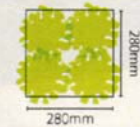

【Sサイズ】

¥2,500/月(税抜)

【Mサイズ】

¥3,500/月(税抜)

【Lサイズ】

¥4,800/月(税抜)

「高級な素材・デザイン」

樹齢40年以上の大きなヒノキを使用してキレイな木目が良く見える高級な素材を使用しました。モダンなデザインと和風なデザインを取り揃えている商品としてどの場所でも似合います。