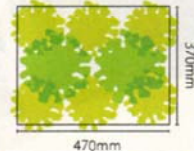

【Sサイズ】

¥2,500/月(税抜)

【Mサイズ】

¥3,500/月(税抜)

【Lサイズ】

¥4,800/月(税抜)

「高級な素材・デザイン」

樹齢40年以上の大きなヒノキを使用してキレイな木目が良く見える高級な素材を使用しました。モダンなデザインと和風なデザインを取り揃えている商品としてどの場所でも似合います。