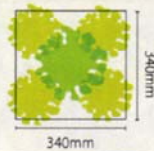

【Sサイズ】

¥2,500/月(税抜)

【Mサイズ】

¥3,500/月(税抜)

【Lサイズ】

¥4,800/月(税抜)

「高級な素材・デザイン」

樹齢40年以上の大きなヒノキを使用してキレイな木目が良く見える高級な素材を使用しました。モダンなデザインと和風なデザインを取り揃えている商品としてどの場所でも似合います。