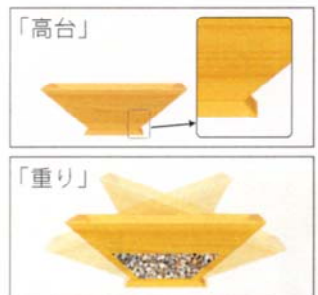

【Sサイズ】

¥2,500/月(税抜)

【Mサイズ】

¥3,500/月(税抜)

【Lサイズ】

¥4,800/月(税抜)

「高級な素材・デザイン」

樹齢40年以上の大きなヒノキを使用してキレイな木目が良く見える高級な素材を使用しました。モダンなデザインと和風なデザインを取り揃えている商品としてどの場所でも似合います。

「倒れ防止システム」

安全性を高めるため、高台の仕様にして倒れにくくしました。また、プランターの内側の下部に重りを入れた仕様であるため、倒れにくく、傾いても戻ってきます。

「自由な植物レイアウト」

植物のレイアウトが自由になる寄せ植え仕様です。多様な植物の組み合わせができてどの場所でも似合う自分だけの特別なレイアウトができます。

※特別なレイアウトは担当にご相談ください。

室内に緑を広げる「小さな森づくり」で、人と環境にやさしい暮らしを創ります。

グリーンポケットは、室内に緑を普及させる「小さな森づくり」の活動により、人の暮らしをより豊かにしています。産学連携によるストレス軽減やCO2の削減などの研究や、国産ヒノキの間伐材を使用した商品を開発し、日本の森林を支援しています。

【製品詳細】

商品名：ウーボ（寄せ植えプランター）

サイズ：Sサイズ（W280mm x D280mm x H105mm × 下部W105mm）

Mサイズ（W340mm x D340mm x H115mm × 下部W140mm）