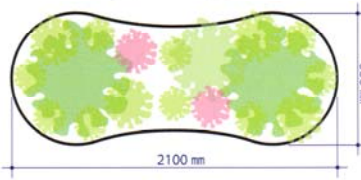

室内に広がる「小さな森」

【S サイズ (春)】
¥12,000 / 月 (税抜)

【M サイズ (秋)】
¥33,000 / 月 (税抜)

【L サイズ (夏)】
¥54,000 / 月 (税抜)

Indoor Green System 小さな森 Greeva

人が集まる緑の場「グリーバ」

独自の可変構造により、大小さまざまな空間に対応する室内緑化システムです。国産ヒノキ材（熊本県産）に彫刻加工を施し、一面一面を手仕事で仕上げた枠材でグリーンを取り囲むことで、モダンで高級感のある空間づくりが可能です。