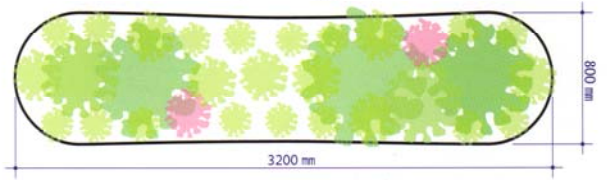

室内に広がる「小さな森」

【S サイズ (春)】
¥12,000 / 月 (税抜)

【M サイズ (秋)】
¥33,000 / 月 (税抜)

【L サイズ (夏)】
¥54,000 / 月 (税抜)

Indoor Green System 小さな森 Greeva

人が集まる緑の場「グリーバ」

独自の可変構造により、大小さまざまな空間に対応する室内緑化システムです。国産ヒノキ材（熊本県産）に彫刻加工を施し、一面一面を手仕事で仕上げた枠材でグリーンを取り囲むことで、モダンで高級感のある空間づくりが可能です。