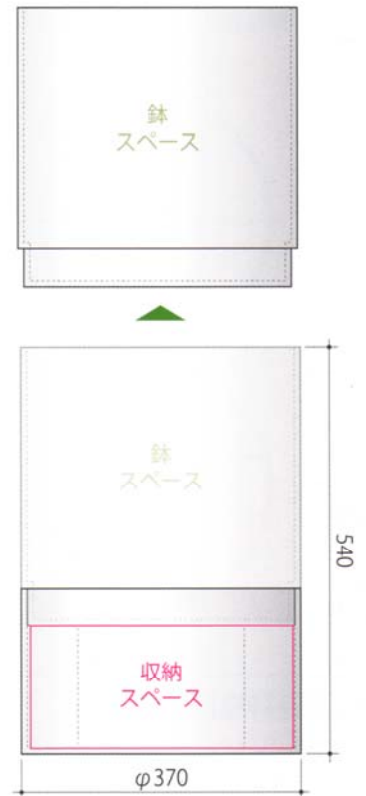

新しい観葉植物の役割。

RESCUE POT

【緊急災害用備蓄プランター・レスキューポット】

「嗜好品」から「必需品」へ

東日本大震災以降、防災に対する意識が高まっています。しかし、防災の準備をするにも何を用意したら良いか分からない。また、買い置きしておいた備蓄品が倉庫の奥にあり、すぐに取り出せないといった問題もあります。

RESCUE POT は、プランターに「災害用備蓄品を収納する」という機能を加えることにより、これまで植物が植えつけられる器であった「嗜好品」から、オフィスの「必需品」へと進化したプランターです。植物は目に付きやすい場所に置かれるため、災害時にすばやく必要なアイテムを取り出すことができ、災害発生直後の不安を取り除きます。

レスキューセットを鉢下の収納スペースへ!!!

【レスキューセットの取り出し】

上部の鉢を持ち上げるだけで、下部収納ボックスから飲料水やファーストエイド等を取り出す事ができます。植物の重量により、簡単に上部と下部が外れたり、転倒することはありません。