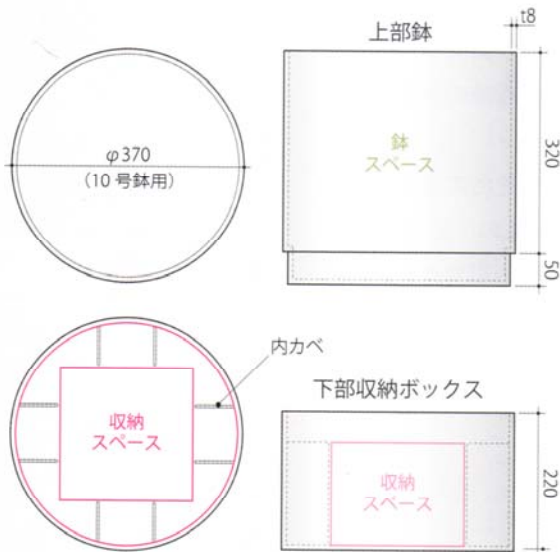

## 「カラーバリエーション」

様々なシーンに合うよう 8 種類のカラーを準備しました。本体には上品なテクスチャー感のある特殊な塗装が施されています。

ホワイトグレー [WG]

ライトグリーングレー [LG]

ライトブルーグレー [LB]

ダークグリーングレー [DG]

ダークブルーグレー [DB]

ブラック [BK]

## 「製品サイズ」

10号鉢が入る上部鉢と収納スペースを兼ね備えた下部ボックスを重ねることで、一体の鉢となります。